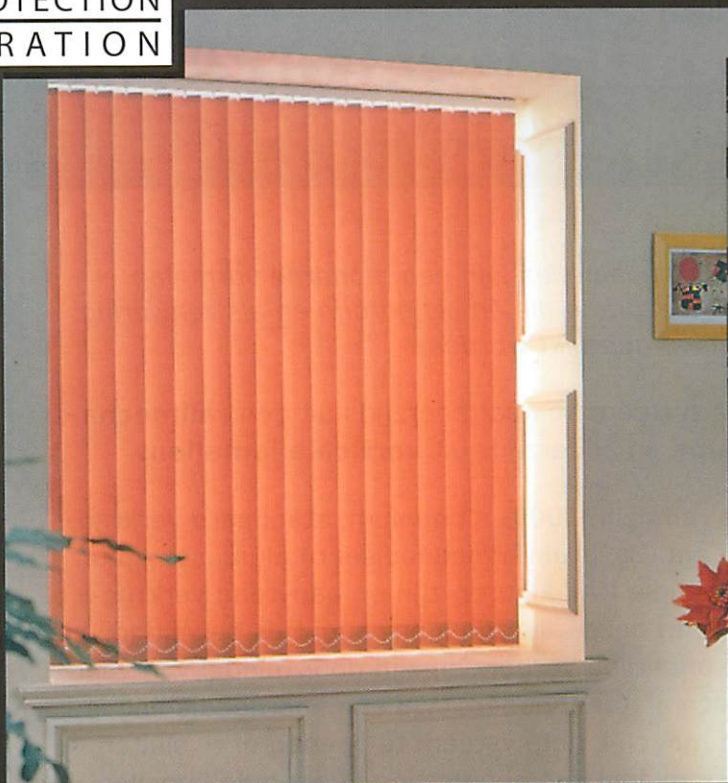

BINNENZONWERING

VERTICALE JALOEZIEËN

Verticale jaloezieën worden steeds op maat gemaakt en volledig naar wens van de klant.

PROTECTION SOLAIRE INTÉRIEURE

STORES À BANDES VERTICALES

Les stores à bandes verticales sont toujours fabriqués sur mesure et selon les désirs du client.

Les lamelles verticales sont une forme moderne de décoration de fenêtre que l'on peut employer soit comme rideau, soit comme protection solaire.

Le système est constitué de deux parties:
le mécanisme de rail et les lamelles verticales.

Les rails sont 100% en alu, disponibles dans les couleurs standards suivantes: blanc, brun et alu. Des couleurs RAL sont également disponibles sur demande.

Des chariots reliés entre eux par des plaquettes d'acier glissent dans le rail. Il est possible d'ouvrir et de fermer le store par la corde de commande et d'orienter les lamelles de 180°.

Les lamelles sont disponibles en matière textile, PVC, alu et en bois.

Les lamelles verticales peuvent être utilisées pour des fenêtres de plusieurs formes: droite, trapèze, cintrée à l'horizontale ou à la verticale, lanterneau etc...