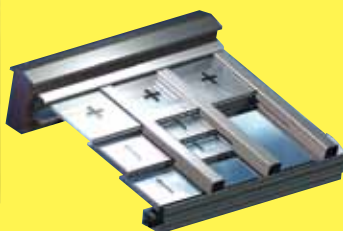

Alle constructies genieten van het volledig gamma **tegemoetkomingen en premies (EANDIS)** betreffende energie besparende maatregelen.

PRIJSKLASSE

van **€ 18000**
tot **€ 25000**

* afhankelijk van afmetingen & opties

Sunset-veranda's zijn uitgerust met **speciale super-isolerende beglazing en dakpanelen.**

Een Sunset-veranda is een must voor wie het thuis écht gezellig wil maken.

Nieuwe generatie **elektrisch openschuivend dak**
100% betrouwbare techniek

Na 25 jaar **geperfectioneerd met thermisch onderbroken profielen**