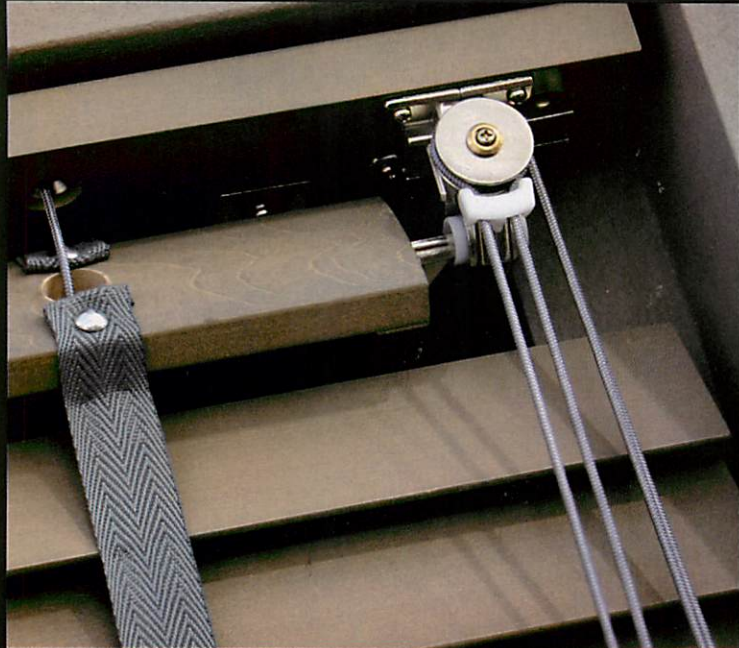

BINNENZONWERING

HOUTEN HORIZONTALE JALOEZIEËN

Houten horizontale jaloezieën worden steeds op maat
gemaakt en volledig naar wens van de klant.

PROTECTION SOLAIRE INTÉRIEURE

LES STORES À BANDES HORIZONTALES EN BOIS

*Les stores stores à bandes horizontales en bois sont toujours fabriqués
sur mesure et selon les désirs du client.*

HOUTEN HORIZONTALE JALOEZIEËN

LES STORES À BANDES HORIZONTALES EN BOIS

Houten jaloezieën geven een warme gloed aan binnenvallend zonlicht en roepen een exotische sfeer op. Hout is een levende materie die niet alleen de zon en het licht weert, maar ook een isolerend effect heeft op storende geluiden. Bij ons komt het isolerende karakter vooral tot uiting bij koud weer wanneer de houten jaloezieën de warmte binnenhouden.

Depuis 2005, Diaz a débuté **sa propre collection de stores à bandes horizontales en bois**. Ils sont disponibles en 39 couleurs différentes et attractives et en lamelles de 25, 50 et 65 mm. Il y a deux possibilités pour l'exécution:

le store standard avec le profil supérieur en alu et une cantonnière en bois. Il y a le choix entre échelle de corde ou de galon.

Le store classic a un profil supérieur en bois et un mécanisme de commande visible en alu ou bronze. Ce store a une finition avec échelle de galon.